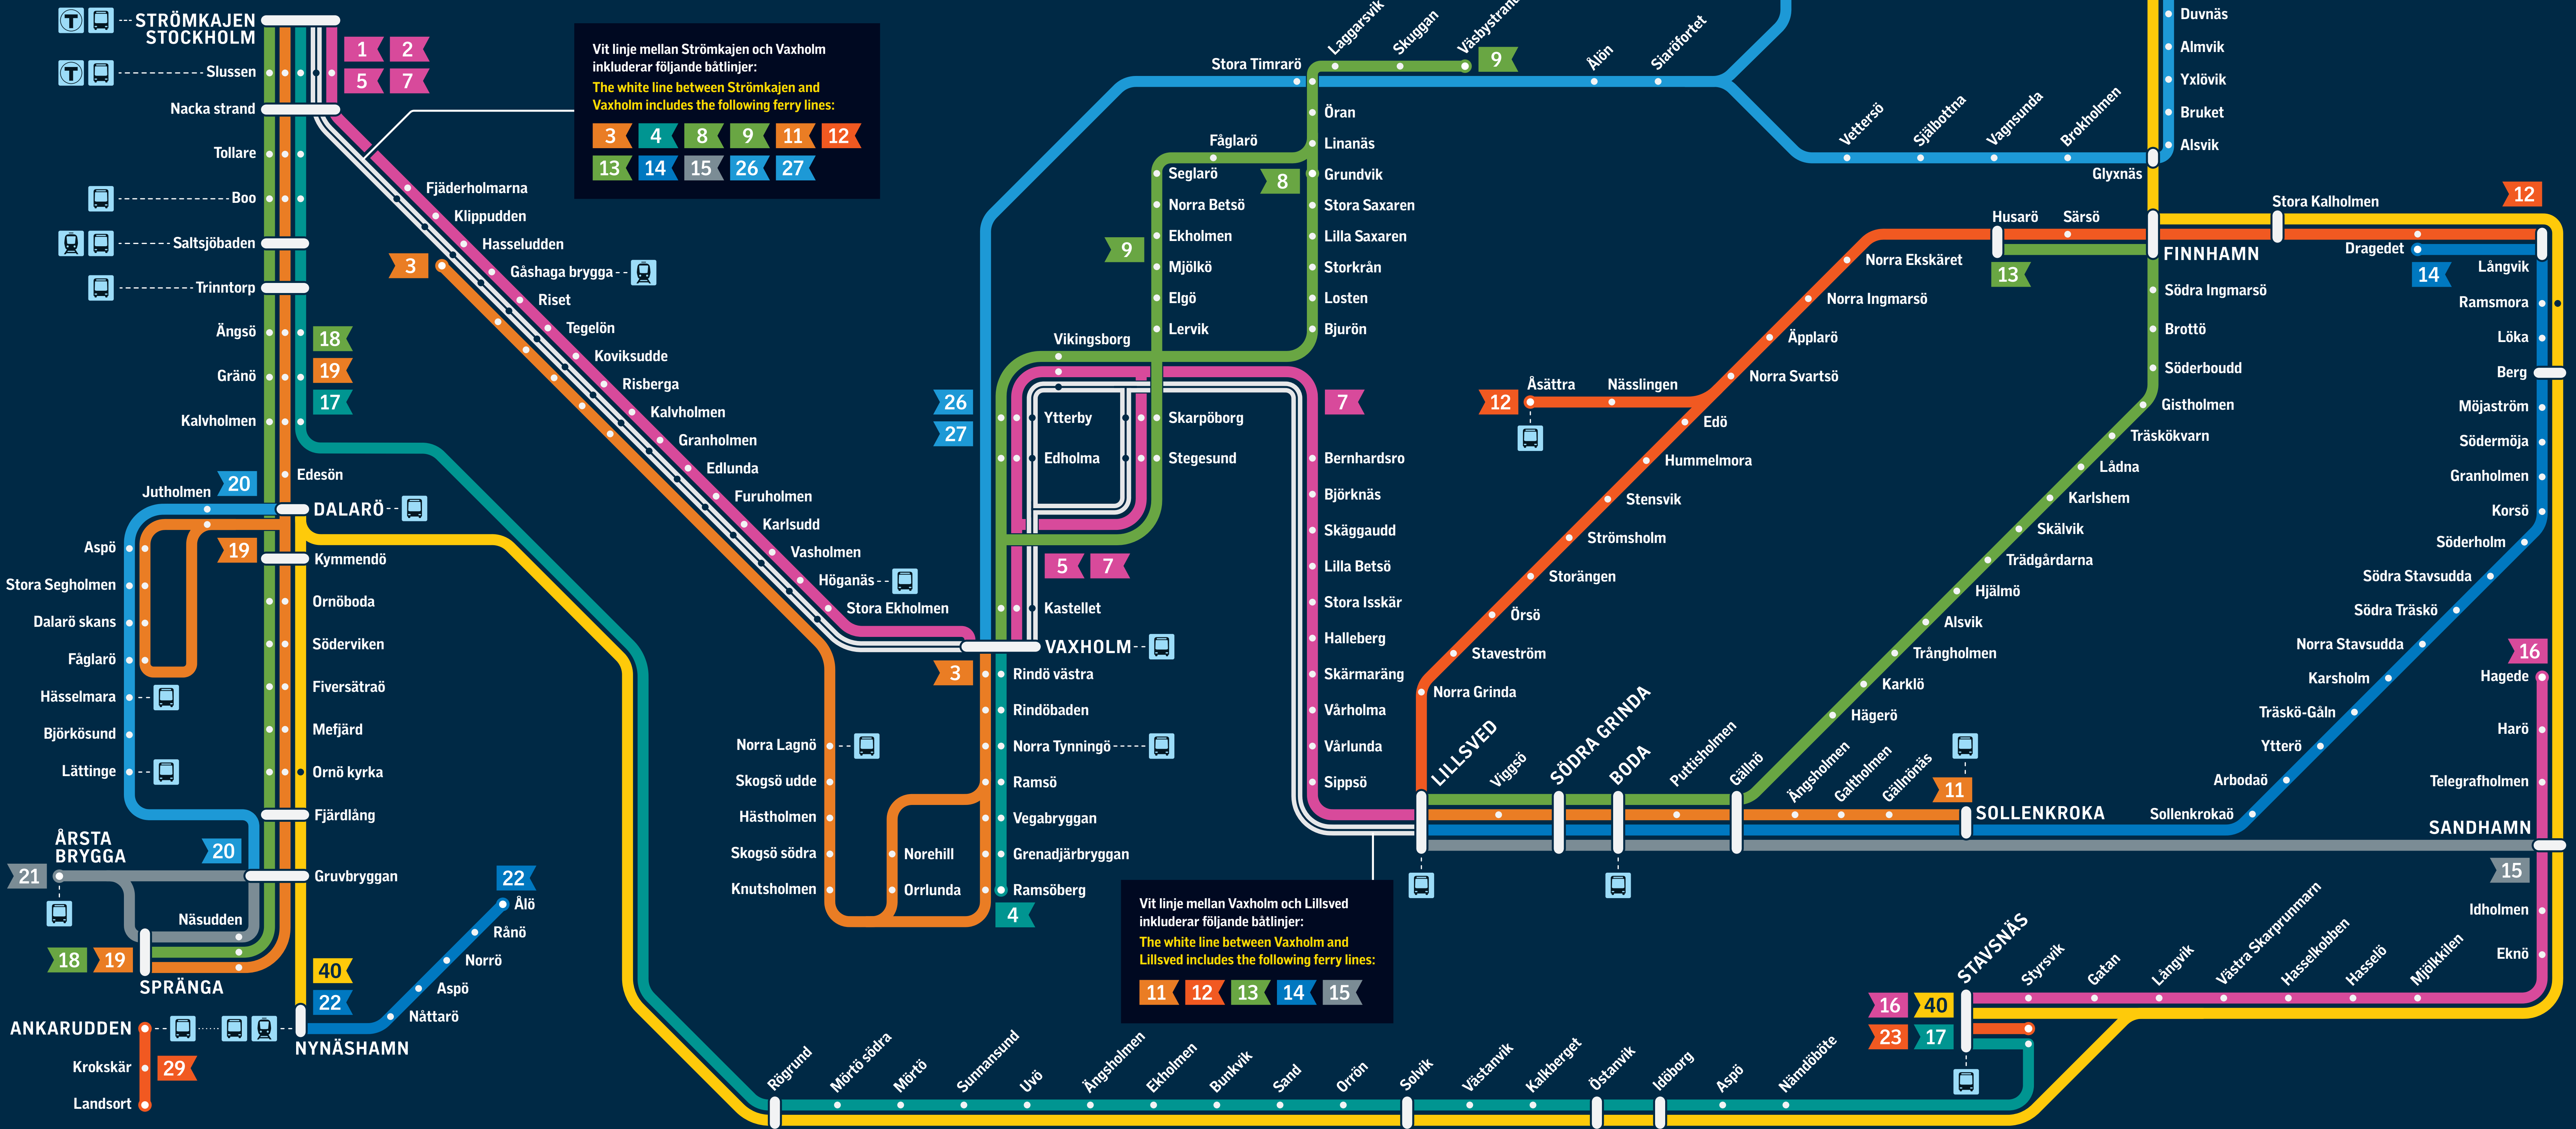

- 18 Strömkajen – Örnö – Utö
- 19 Strömkajen – Dalarö – Örnö – Utö
- 20 Dalarö – Örnö – Utö
- 21 Årsta – Utö
- 22 Nynäshamn – Nättarö – Ålö
- 23 Stavsån – Styrsvik
- 25 Furusund – Högmarsö – Solö
- 26 Strömkajen – Vaxholm – Furusund – Rödlöga
- 27 Strömkajen – Vaxholm – Arholma
- 28 Furusund – Söderöra – Bromskär / Rödlöga
- 29 Ankarudden – Landsort
- 30 Simpnäs – Arholma
- 31 Råfsnäs – Tjockö – Fejan
- 40 Arholma – Furusund – Sandhamn – Stavsån – Dalarö – Nynäshamn

Den vita linjen inkluderar följande båtlinjer:
 The white line includes the following ferry lines:

Rekommenderad bytespunkt
 Recommended interchange

Byte till anslutande SL-trafik Connecting SL services

Please note that some services do not serve every jetty and the exact ferry routes may vary. For current information, please visit Waxholmsbolaget's app or waxholmsbolaget.se.

Vit linje mellan Strömkajen och Vaxholm inkluderar följande båtlinjer:
 The white line between Strömkajen and Vaxholm includes the following ferry lines:

Vit linje mellan Vaxholm och Lillsved inkluderar följande båtlinjer:
 The white line between Vaxholm and Lillsved includes the following ferry lines: